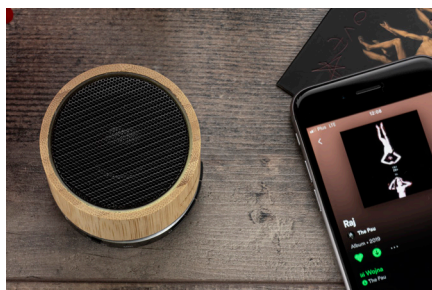

# Głośnik bezprzewodowy EMO

09142

**NEW**

Głośnik bezprzewodowy EMO to niewielkich rozmiarów gadżet o wielu funkcjach. Posiada możliwość odtwarzania muzyki z urządzeń mobilnych, pamięci USB oraz karty micro SD, pełni funkcję zestawu głośnomówiącego oraz umożliwia słuchanie stacji radiowych. Jego wygląd nawiązujący do ekologicznych trendów jest urozmaicony światłem LED w białym kolorze, które włącza się zaraz po uruchomieniu urządzenia. Produkt jest zgodny z odpowiednimi dyrektywami Unii Europejskiej oraz posiada znak CE. Dane techniczne: moc wyjściowa: 3W x 1, czas pracy: 1-2 godziny, pojemność baterii 350 mAh.

## WARTO WIEDZIEĆ

- odtwarzanie muzyki z urządzeń mobilnych, pamięci USB oraz karty SD
- radio FM
- funkcja zestawu głośnomówiącego
- obudowa z bambusa
- białe światło LED

**WYMIAR:**  $\varnothing$  62 x 58 mm